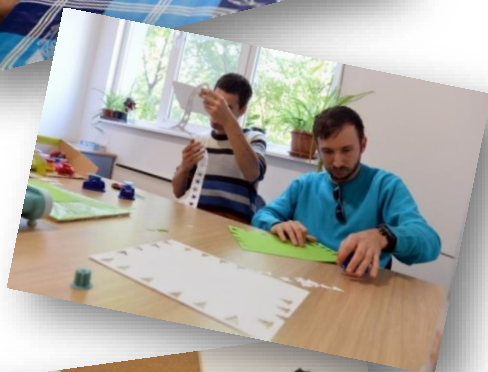

*Програма за развитие на
трудови, прагматични и
адаптивни умения*

*Програмите се
провеждат само
в групов формат.*

*Всеки потребител
получава също
индивидуална
подкрепа от
ментор
за развиване и/или
поддържане на
социалните умения,
уменията за труд,
ниво на
автономност и
лични свои задачи,
които той е заявил.*